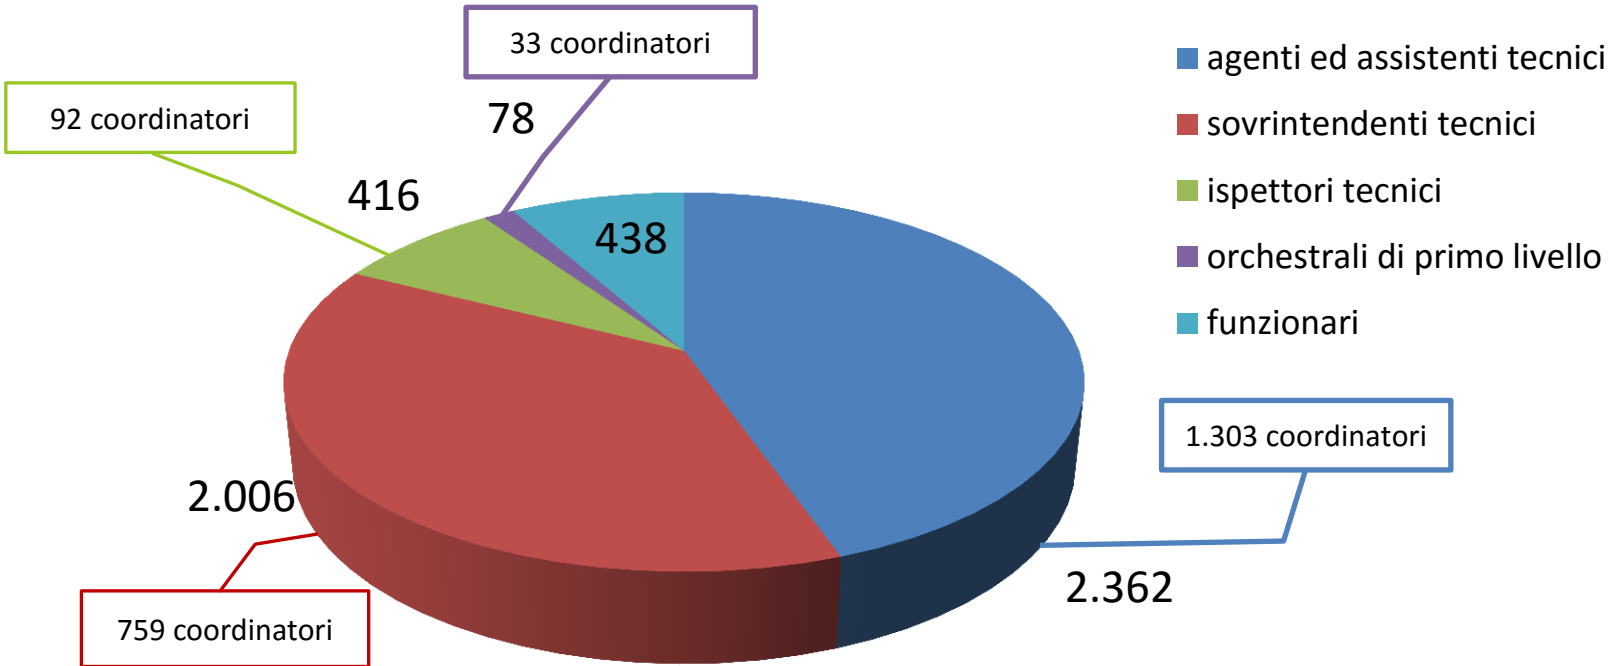

Sostituto direttore tecnico coordinatore

Orchestrale di primo livello coordinatore

RIORDINO DELLE CARRIERE DEL PERSONALE DELLA POLIZIA DI STATO

Attribuzione della denominazione di «coordinatore» – Riepilogo ruoli ordinari rispetto alla Forza effettiva al 1° dicembre 2017: 92.022

RIORDINO DELLE CARRIERE DEL PERSONALE DELLA POLIZIA DI STATO

Attribuzione della denominazione di «coordinatore» – Riepilogo ruoli tecnici rispetto alla Forza effettiva al 1° dicembre 2017: 5.300

RIORDINO DELLE CARRIERE DEL PERSONALE DELLA POLIZIA DI STATO