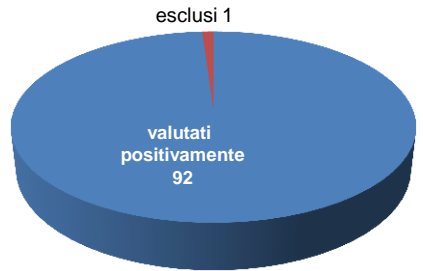

Sostituto direttore tecnico coordinatore