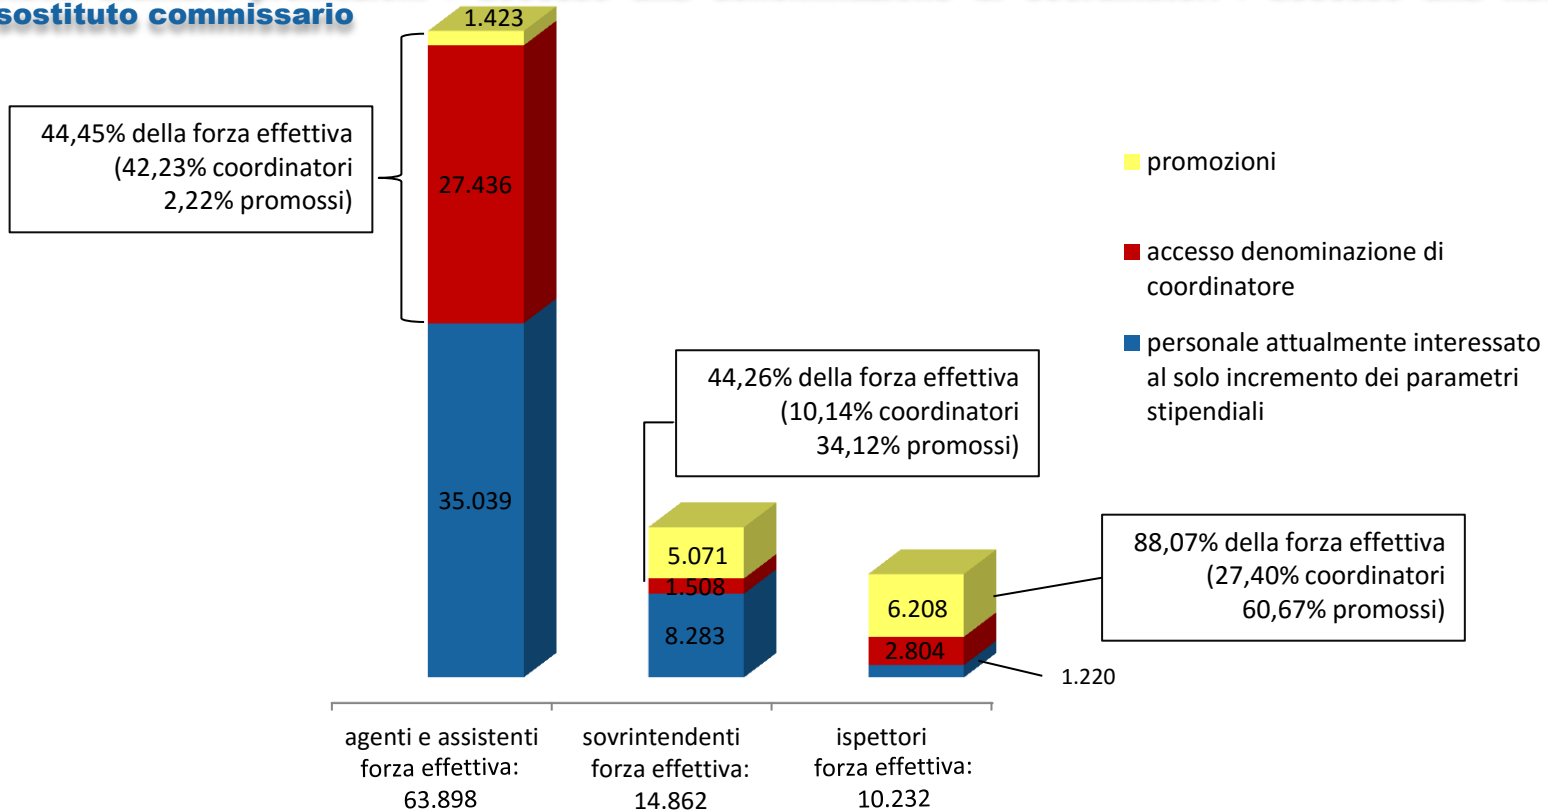

RIORDINO DELLE CARRIERE DEL PERSONALE DELLA POLIZIA DI STATO

Promozioni

Promozioni in conseguenza del riordino dei ruoli	Art. 2 d. lgs. 95/2017 lettera	Personale interessato		
		Valutato	Promosso	Escluso
Ispettore superiore tecnico con decorrenza 1 gennaio 2014	ccc)	7	7	0
Ispettore superiore tecnico con decorrenza 1 gennaio 2015		6	6	0
Ispettore superiore tecnico con decorrenza 1 gennaio 2016		9	9	0
Ispettore superiore tecnico con decorrenza 1 gennaio 2017	ss)	9	8	1

Promozione al 1° ottobre alla qualifica di sovrintendente capo	Personale valutato	Personale promosso	Personale escluso
Sovrintendente capo	1.138	1.137	1

Altre promozioni in conseguenza del riordino dei ruoli	Personale interessato
Promozione alla qualifica di ispettore capo con decorrenza 31 luglio 2016	189
Decreto vincitori concorso ispettore superiore con decorrenza 1 gennaio 2011 e relativi decreti di promozione mediante scorrimento delle graduatorie degli scrutini fino al 1 gennaio 2015	273
Scrutinio per merito comparativo per ispettore superiore con decorrenza 1 gennaio 2016	192

RIORDINO DELLE CARRIERE DEL PERSONALE DELLA POLIZIA DI STATO

SCHEDA DI RIEPILOGO

Ruoli ordinari: promozioni / accesso alla denominazione di coordinatori / accesso alla nuova qualifica di sostituto commissario