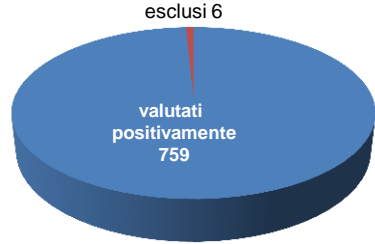

Sovrintendente capo tecnico coordinatore