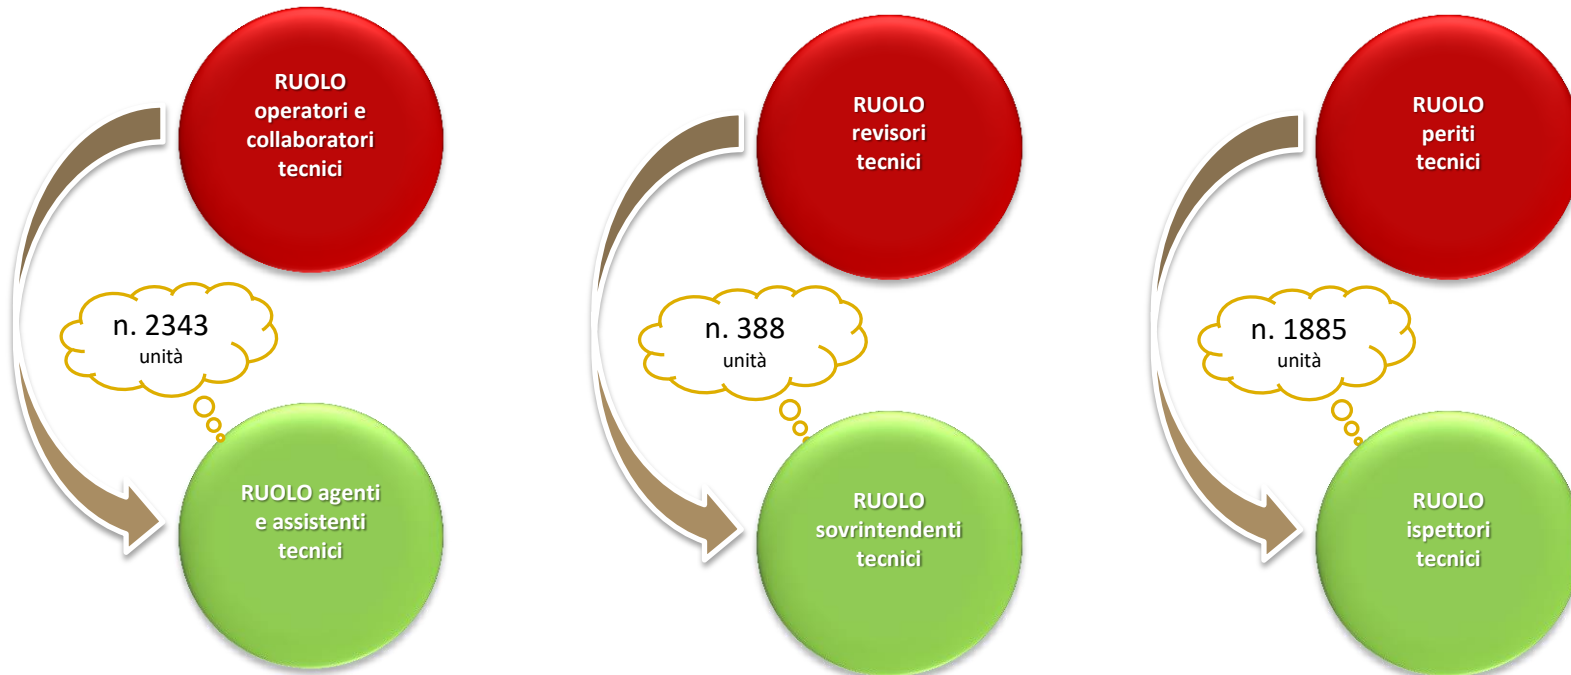

RIORDINO DELLE CARRIERE DEL PERSONALE DELLA POLIZIA DI STATO

Accesso ai nuovi ruoli degli agenti e assistenti tecnici, dei sovrintendenti tecnici e degli ispettori tecnici