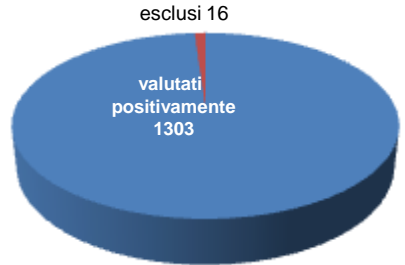

RIORDINO DELLE CARRIERE DEL PERSONALE DELLA POLIZIA DI STATO

Ruoli tecnici - Denominazione di «coordinatore» con decorrenza 1 ottobre 2017

Assistente capo tecnico coordinatore