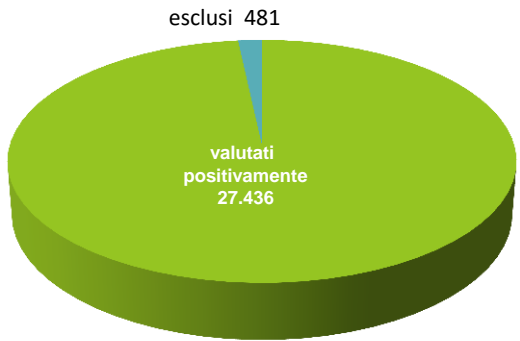

RIORDINO DELLE CARRIERE DEL PERSONALE DELLA POLIZIA DI STATO

Ruoli ordinari - Denominazione di «coordinatore» con decorrenza 1 ottobre 2017

Assistente capo coordinatore