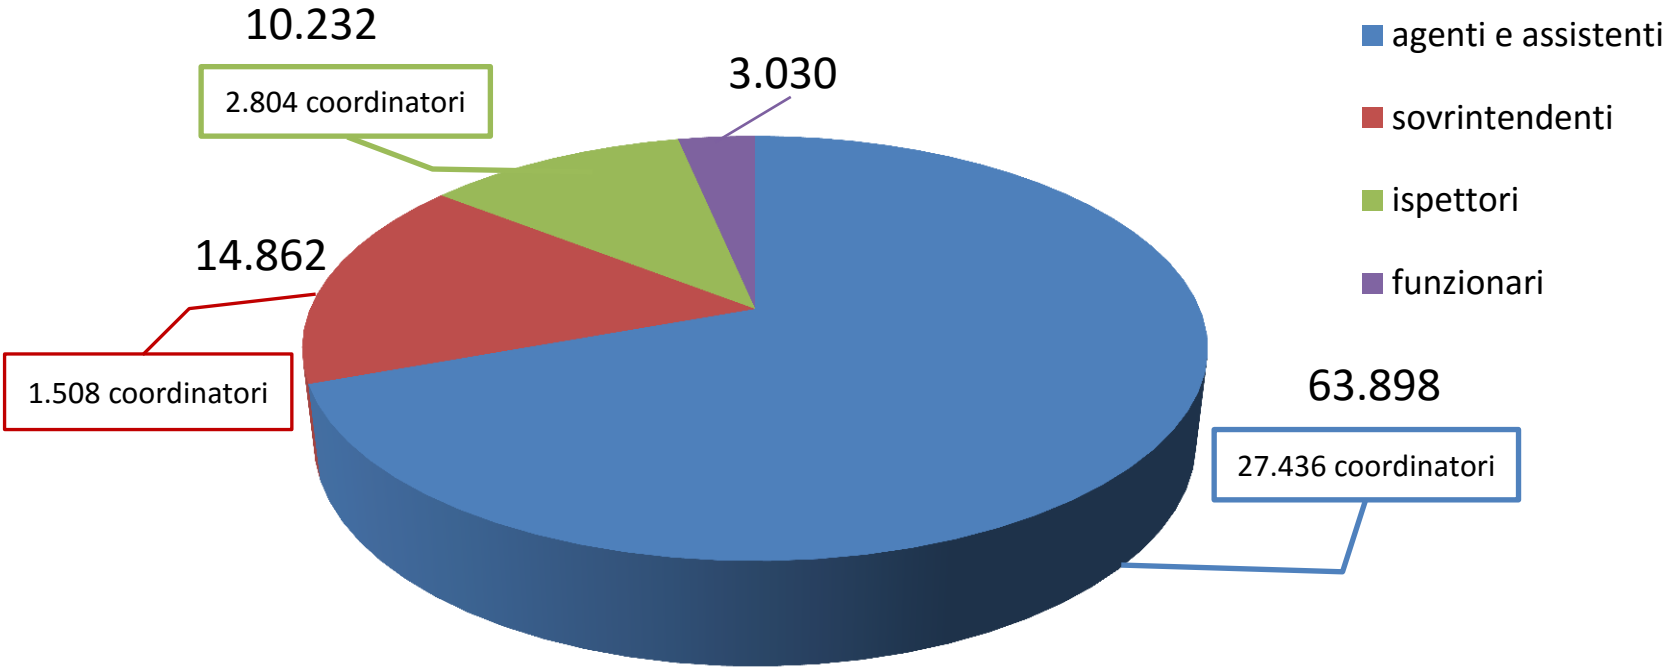

Sostituto direttore tecnico coordinatore

Orchestrale di primo livello coordinatore

RIORDINO DELLE CARRIERE DEL PERSONALE DELLA POLIZIA DI STATO

Attribuzione della denominazione di «coordinatore» – Riepilogo ruoli ordinari rispetto alla Forza effettiva al 1° dicembre 2017: 92.022