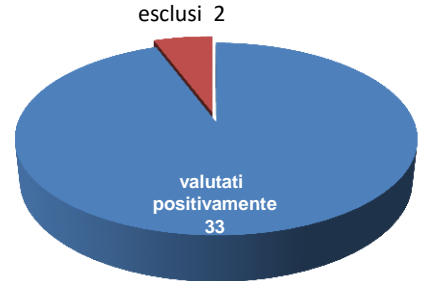

Orchestrale di primo livello coordinatore